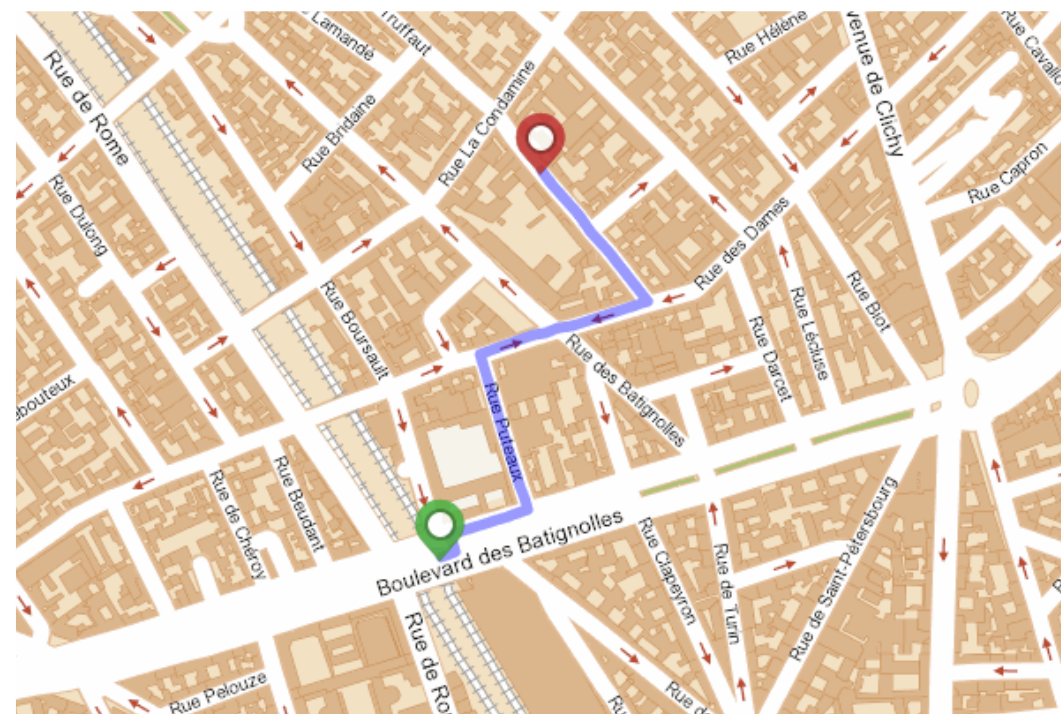

Rejoindre le Commissariat de Police du 17ème arrondissement en métro depuis la Porte Maillot
Reach the police station of 17th arrondissement by metro from the Porte Maillot

De Porte Maillot (METRO), Paris à 19 21, Rue Truffaut, 75017, Paris
Téléphone Commissariat : +33 1 44 90 37 17

Itinéraire global depuis la Porte Maillot

Itinéraire d'arrivée

Itinéraire en détails depuis la Porte Maillot