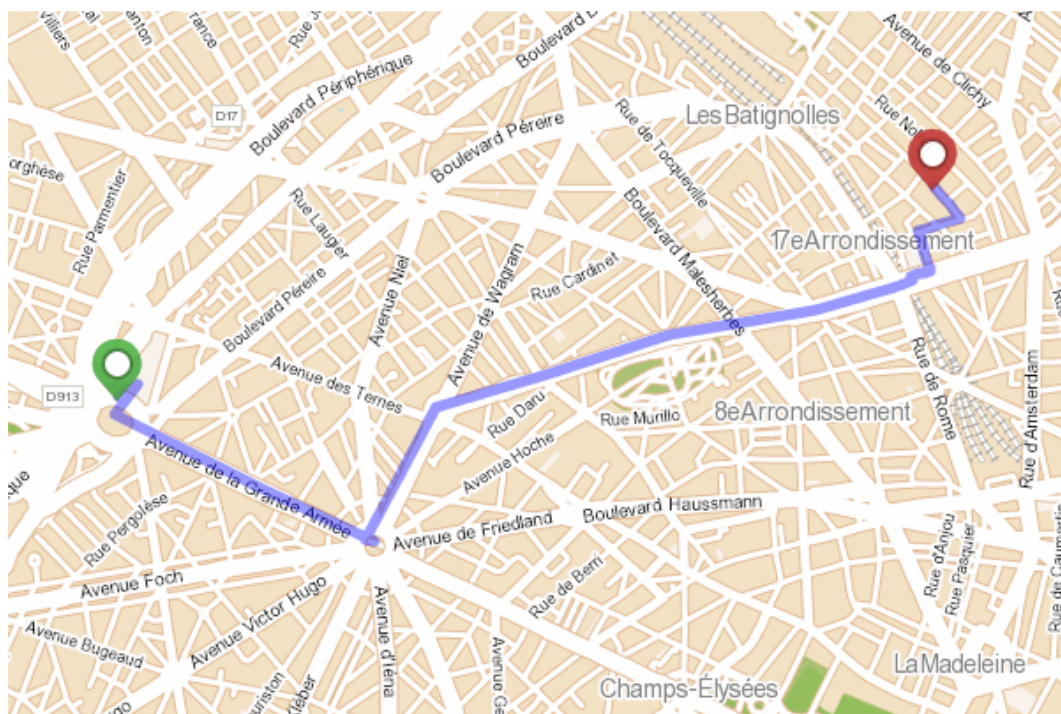

Rejoindre le Commissariat de Police du 17ème arrondissement en métro depuis la Porte Maillot
Reach the police station of 17th arrondissement by metro from the Porte Maillot

De Porte Maillot (METRO), Paris à 19 21, Rue Truffaut, 75017, Paris
Téléphone Commissariat : +33 1 44 90 37 17

Itinéraire global depuis la Porte Maillot

Itinéraire d'arrivée

Itinéraire en détails depuis la Porte Maillot